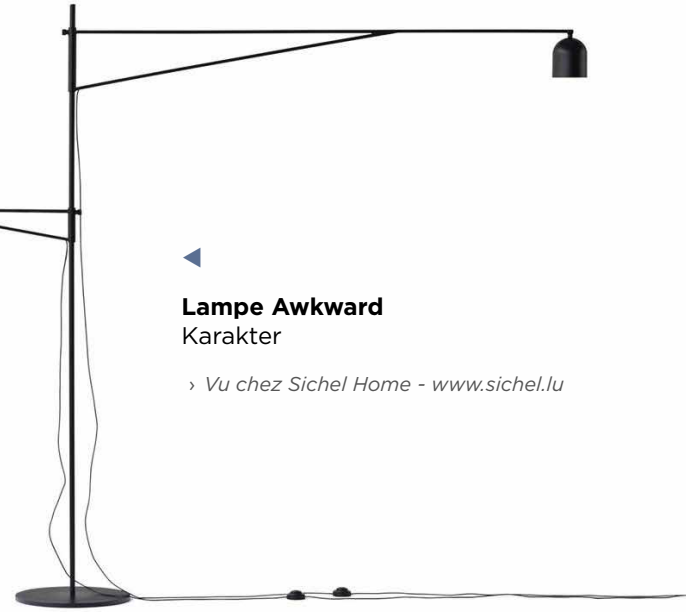

▶ **Chaise J110**  
Hay - Design Poul M.Volther

› [www.hay.com](http://www.hay.com)

▶ **Vaisselle Xmas**  
Bordallo Pinheiro

› [www.bordallopinheiro.com](http://www.bordallopinheiro.com)

◀ **Ustensiles de cuisine**  
Rösle

› [www.roesle.com](http://www.roesle.com)

◀ **Lampadaire Drop**  
Sompex

› [www.shop.sompex.de](http://www.shop.sompex.de)

▲ **Bougies parfumées « Borgia »**  
Baobab

Vu chez Sichel Home - [www.sichel.lu](http://www.sichel.lu)

▲ **Rafraîchisseur à champagne Jupiter Punchbowl**  
FinkLiving

› [www.fink-shop.com](http://www.fink-shop.com)

◀  
**Vase Triadic**  
Vista Alegre

› [www.vistaalegre.com](http://www.vistaalegre.com)

◀  
**Lampe Awkward**  
Karakter