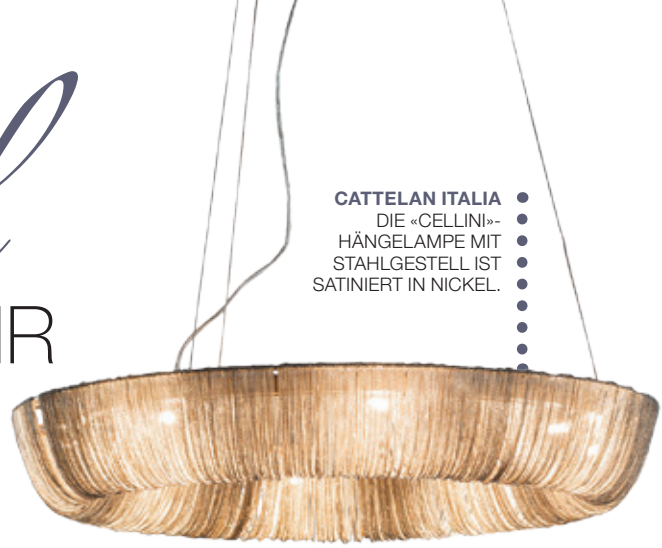

# Manchmal IST MEHR MEHR

● **CATTELAN ITALIA**  
● DIE «CELLINI»-  
● HÄNGELAMPE MIT  
● STAHLGESTELL IST  
● SATINIERT IN NICKEL.

BY PRESTIGENEWS.COM

**Funktionalität ist nur eine Entschuldigung für  
verlorenen Glanz. Ästhetik der Ästhetik wegen bedeutet  
gelegentlich eine Absage an Verzicht. Der Glanz  
von Gold, Silber und wertvollen Materialien  
kann so manchen Raum aufwerten.**

● **HAUTE DECO**  
● DIE HAUTE COUTURE  
● DER TÜRKKNÖPFE

● **RED EDITION**  
● DER SPIEGEL  
● «ELLIPSE» BESITZT  
● EIN SINNLICHES  
● DESIGN UND  
● SCHLICHTE LINIEN.

● **BALDI DESIGN**  
● DAS HÄNDCHEN FÜR  
● MASSGESCHNEIDERTES  
● UND EINZIGARTIGES  
● DESIGN

● **BOCA DO LOBO**  
● DER KUSCHELIG  
● WEICHE STUHL  
● VERFÜHRT ZUM SITZEN  
● UND VERWEILEN.

● **BITANGRA**  
● AMBER SIDE TABLE:  
● DER BEISTELLTISCH  
● KANN IN GRÖSSE UND  
● MATERIAL ANGEPASST  
● WERDEN UND KOMMT  
● IN EINER BREITEN  
● PALETTE VON FARBEN.

● **FINK**  
● VASE AUS  
● HOCHWERTIGEM  
● PORZELLAN MIT  
● LUXURIÖSER  
● AUSSTRAHLUNG